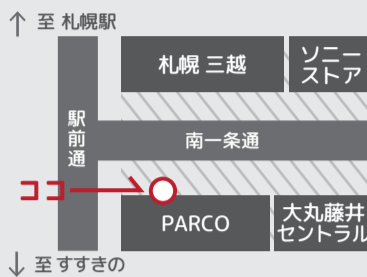

※いずれもご利用期限は2022年7月31日です。

利用の流れ

1 「ポロベロ乗りのりセット」購入

販売日時

6月17日(金)~30日(木) 各日11時~15時

販売場所

PARCO入口前
(社会実験インフォメーションセンター)

2 まち巡り

ポロクルやベロタクシーを使って自由にまち巡り

3 アンケート回答&プレゼントゲット！

体験後、社会実験エリアでアンケートに回答し、19時までにインフォメーションセンターに提出すると、嬉しいプレゼントがもらえます！

ベロタクシー初乗り無料券

嬉しいプレゼント

※プレゼントは社会実験期間中に限ります。

ポロクルの使い方

- 1 ポートに行く
- 2 自転車出庫
- 3 自転車利用

50カ所以上あるいずれかのポートへ

自転車のパネルに1日パスをかざす

あっちもこっちも楽しめる

4 自転車返却

最後は、好きなポートに返す

詳しくは、購入時にお渡しするご利用ガイドをご覧ください。

ベロタクシーの乗り方

乗り方には3つの方法があります。