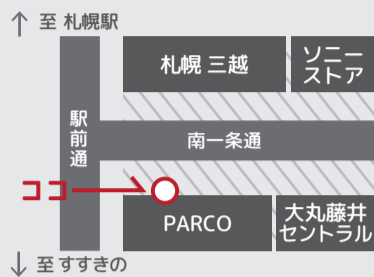

15分間の乗車が無料！
(ベロストップ発着限定)

※いずれもご利用期限は2022年7月31日です。

ざっぼろやがやがや ストリート

利用の流れ

1 「ポロベロ乗りのりセット」購入

販売日時

6月17日(金)～30日(木) 各日11時～15時

販売場所

PARCO入口前
(社会実験インフォメーションセンター)

2 まち巡り

ポロクルやベロタクシーを使って自由にまち巡り

3 アンケート回答&プレゼントゲット！

体験後、社会実験エリアでアンケートに回答し、19時までにインフォメーションセンターに提出すると、嬉しいプレゼントがもらえます！

ベロタクシー初乗り無料券

嬉しいプレゼント

※プレゼントは社会実験期間中に限ります。

ポロクルの使い方

- 1 ポートに行く
- 2 自転車出庫
- 3 自転車利用

50カ所以上あるいずれかのポートへ

自転車のパネルに1日パスをかざす

あっちもこっちも楽しめる

4 自転車返却

最後は、好きなポートに返す

詳しくは、購入時にお渡しするご利用ガイドをご覧ください。